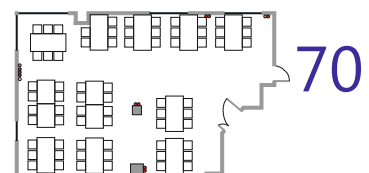

# Vogesenzimmer bis 70 Personen

105 m<sup>2</sup>, Erdgeschoss, Tageslicht, W-LAN, Verdunkelungsmöglichkeit

- Fenster
- 220 Volt
- TV Anschluss