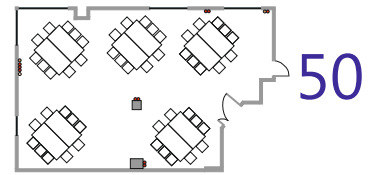

# Vogesenzimmer bis 70 Personen

105 m<sup>2</sup>, Erdgeschoss, Tageslicht, W-LAN, Verdunkelungsmöglichkeit

- Fenster
- 220 Volt
- TV Anschluss