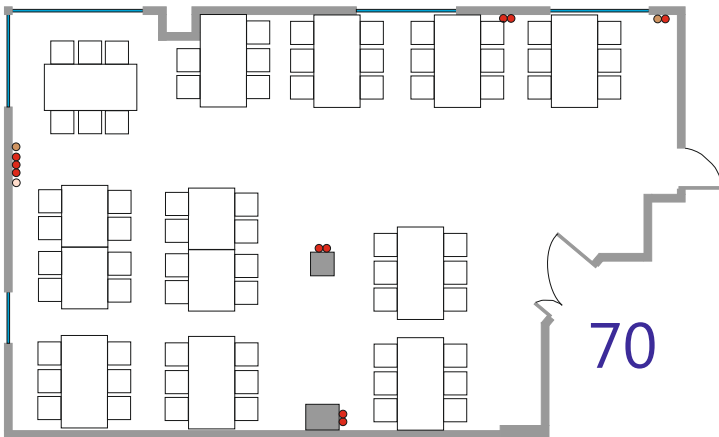

# Vogesenzimmer bis 70 Personen

105 m<sup>2</sup>, Erdgeschoss, Tageslicht, W-LAN, Verdunkelungsmöglichkeit

- Fenster
- 220 Volt
- TV Anschluss