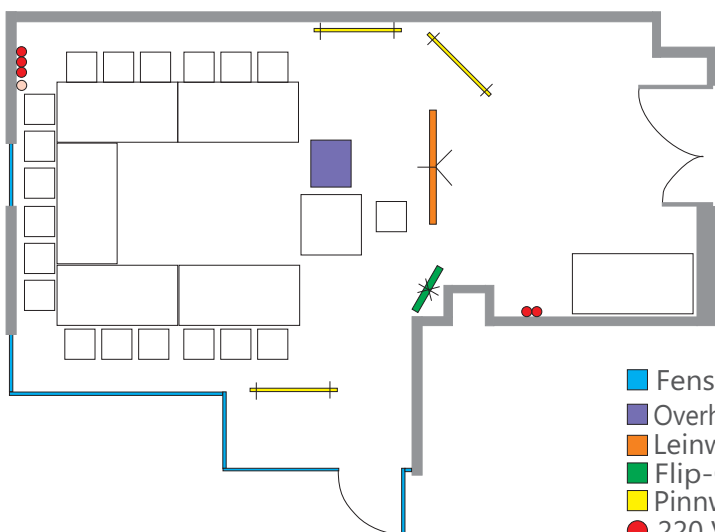

# Jurazimmer bis 30 Personen

**62,5 m<sup>2</sup>, Erdgeschoss, Tageslicht, W-LAN, Verdunkelungsmöglichkeit**

	Ganztags	Halbtags
Tagungen und Seminare	180,00 €* 180,00 €	120,00 €* 120,00 €
Ausstellungen	300,00 €	200,00 €

\*in der Seminarpauschale enthalten

- Fenster
- Overhead
- Leinwand
- Flip-Chart
- Pinnwand
- 220 Volt
- TV Anschluss

20

24

20

50